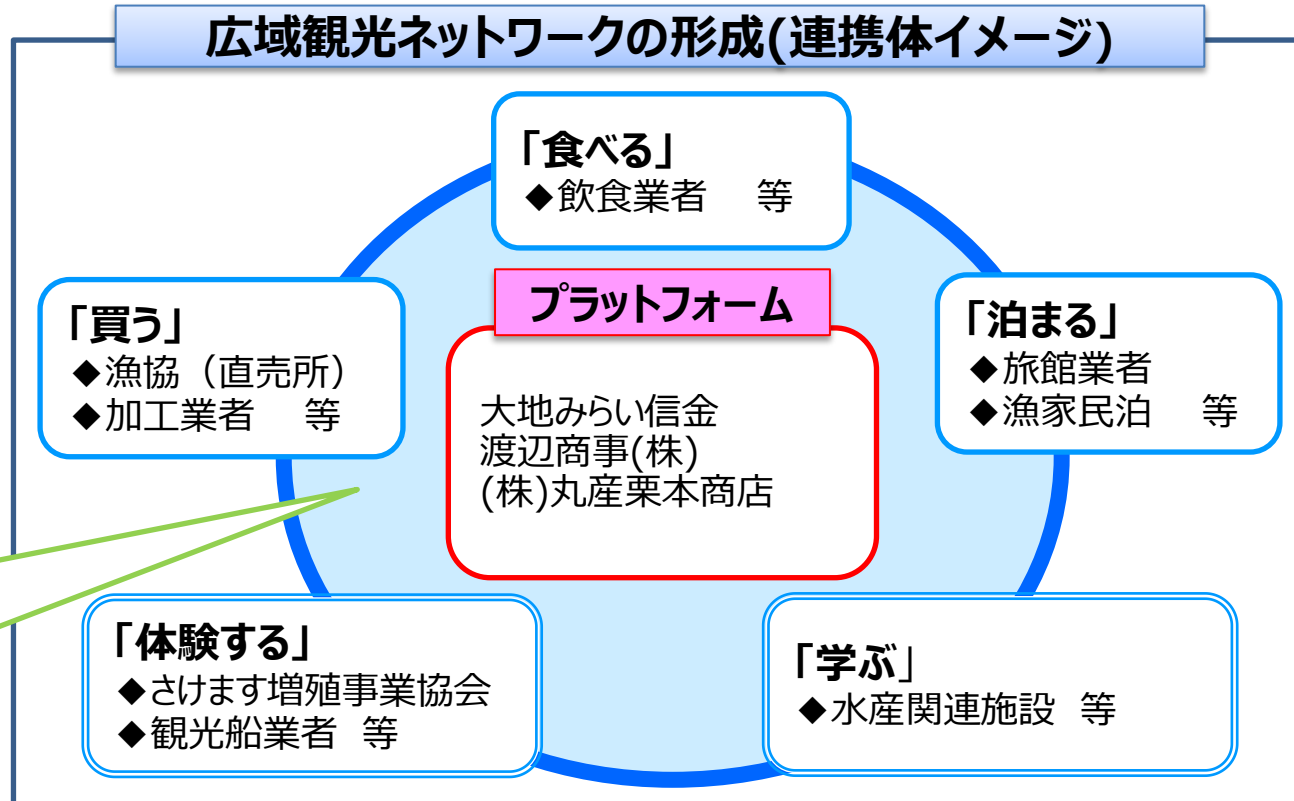

取組内容

- 「水産×観光」によるインバウンド拡大等を目指す産官学金で構成する「広域観光ネットワーク」の形成
- 未活用だった水産関連施設等を活用した新たな観光コンテンツの資源化

支援機関

- 関係自治体
- 公設試験機関
- 北海道大学
- 北海道

連携・協力

- ◆ 観光協会
- ◆ 空港関連会社
- ◆ 旅行会社 等

広域観光ネットワークの形成(連携体イメージ)

水産関連資源を活用した新たな観光ルート確立による観光入込客数増